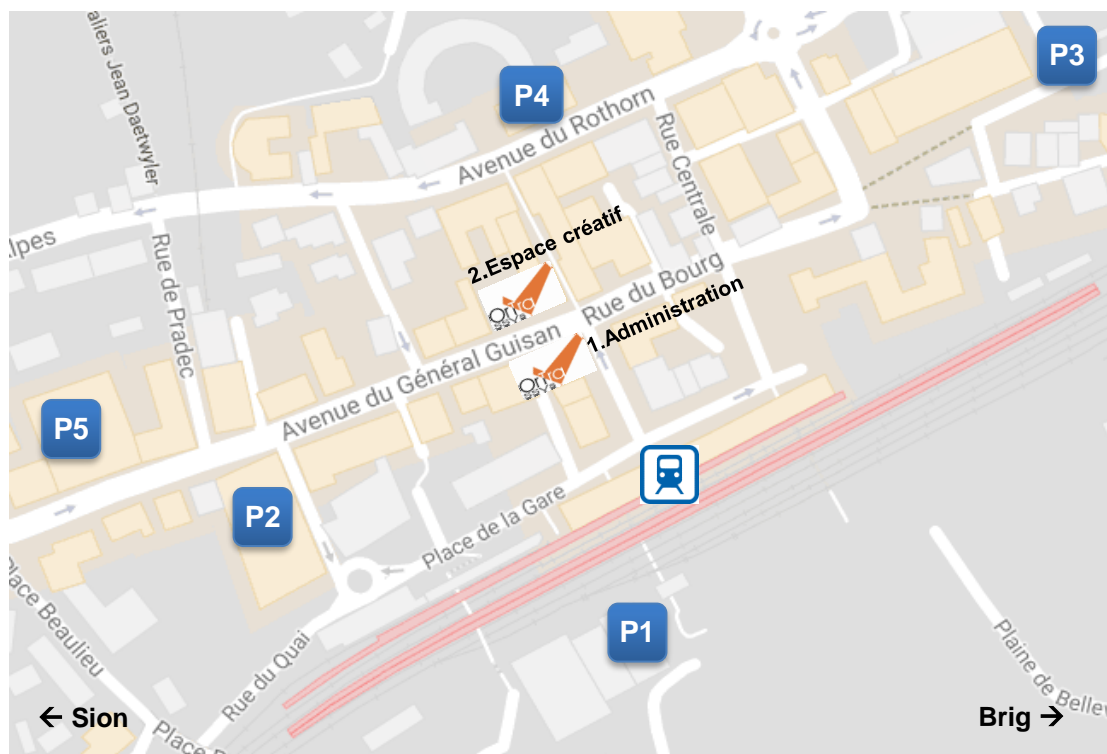

COMMENT NOUS TROUVER...

Centre de formation et secrétariat général de l'OrTra SSVs

Notre centre de formation est réparti sur deux sites :

1 Notre centre de formation et notre administration se situent à l' :

Avenue du Général Guisan 1, 3960 Sierre 4^e et 5^e étages (bâtiment UBS)

2 Notre espace créatif se situe à l' : Avenue du Général Guisan 8, 3960 Sierre 4^e étage (en face de l'UBS)

Avec la voiture

L'OrTra SSVs n'a pas de place de parc à disposition. Il y a plusieurs parkings couverts à proximité :

- P1** Parking de la Gare
- P2** Parking du Casino
- P3** Parking de l'Europe
- P4** Parking du Forum
- P5** Parking de la Migros

Attention : le parking de la plaine Bellevue est désormais réservé aux étudiants de la HES

Avec le train

Gare de Sierre → Place de la Gare → Aller tout droit direction Av. de la Gare → Longer l'Av. de la Gare → A l'angle de l'Av. de la Gare, tourner à gauche sur l'Av. du Général Guisan → Suivre le bâtiment de l'UBS → Vous trouverez l'entrée de l'OrTra SSVs (secrétariat 4^e étage).