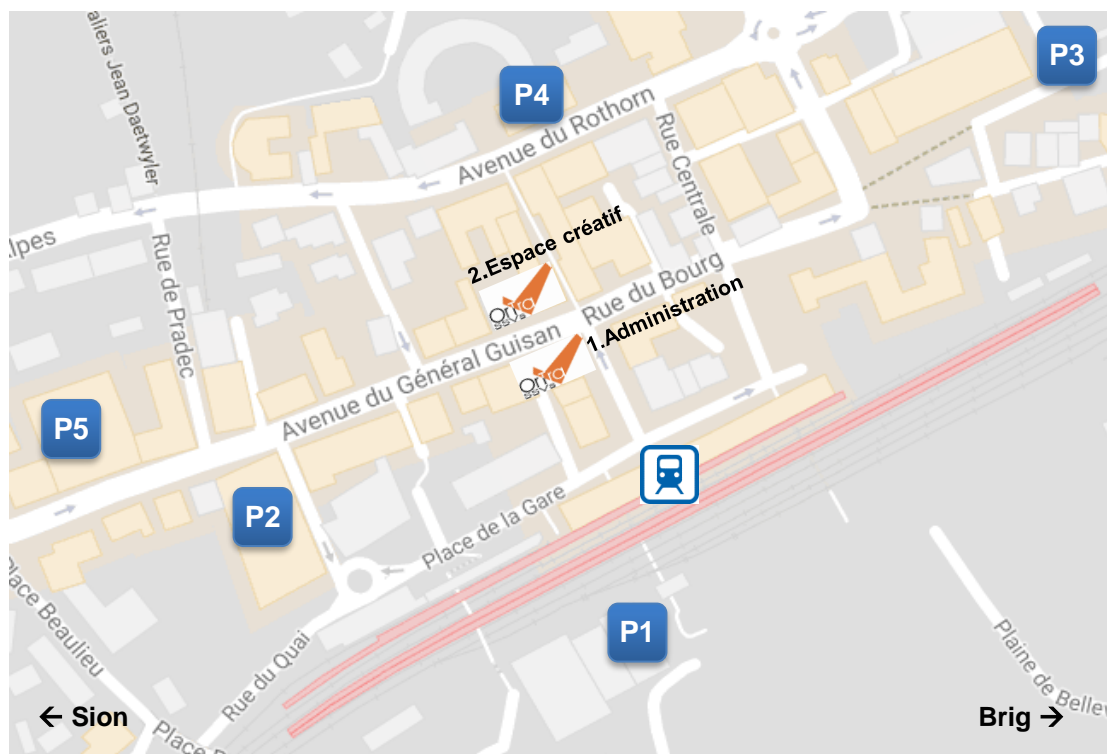

COMMENT NOUS TROUVER...

Centre de formation et secrétariat général de l'OrTra SSVs

Notre centre de formation est réparti sur deux sites :

1 Notre centre de formation et notre administration se situent à l' :

Avenue du Général Guisan 1, 3960 Sierre 4^e et 5^e étages (bâtiment UBS)

2 Notre espace créatif se situe à l' : Avenue du Général Guisan 8, 3960 Sierre 4^e étage (en face de l'UBS)

Avec la voiture

L'OrTra SSVs n'a pas de place de parc à disposition. Il y a plusieurs parkings couverts à proximité :

- P1** Parking de la Gare
- P2** Parking du Casino
- P3** Parking de l'Europe
- P4** Parking du Forum
- P5** Parking de la Migros

Attention : le parking de la plaine Bellevue est désormais réservé aux étudiants de la HES

Avec le train

Gare de Sierre → Place de la Gare → Aller tout droit direction Av. de la Gare → Longer l'Av. de la Gare → A l'angle de l'Av. de la Gare, tourner à gauche sur l'Av. du Général Guisan → Suivre le bâtiment de l'UBS → Vous trouverez l'entrée de l'OrTra SSVs (secrétariat 4^e étage).